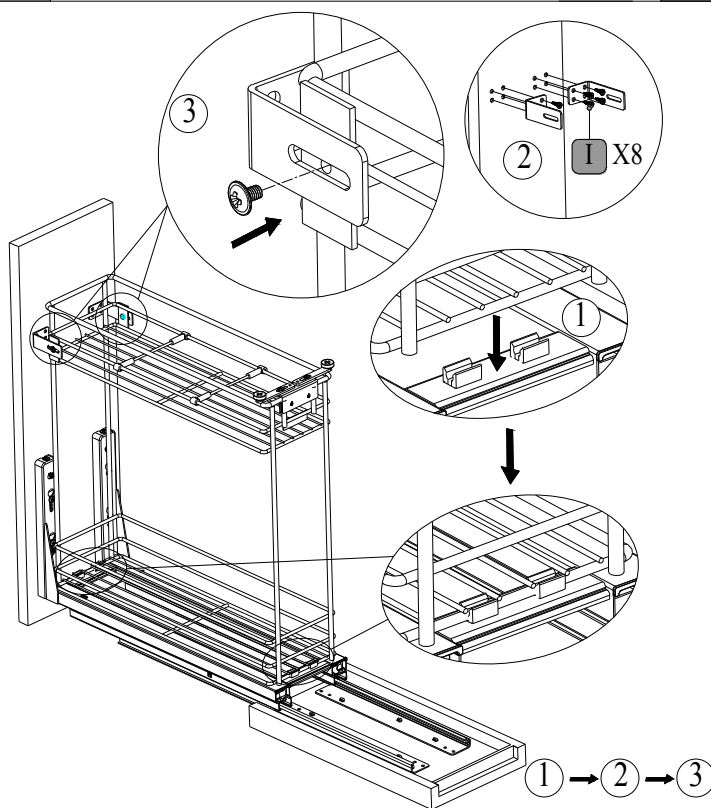

JESSI

бутылочница, выдвжной фасад 200 мм

4

5

6

7

Все размеры указаны в мм, размер погрешности +/- 1 мм.

Производитель оставляет за собой право вносить изменения в товар без ухудшения технических характеристик без предварительного уведомления.