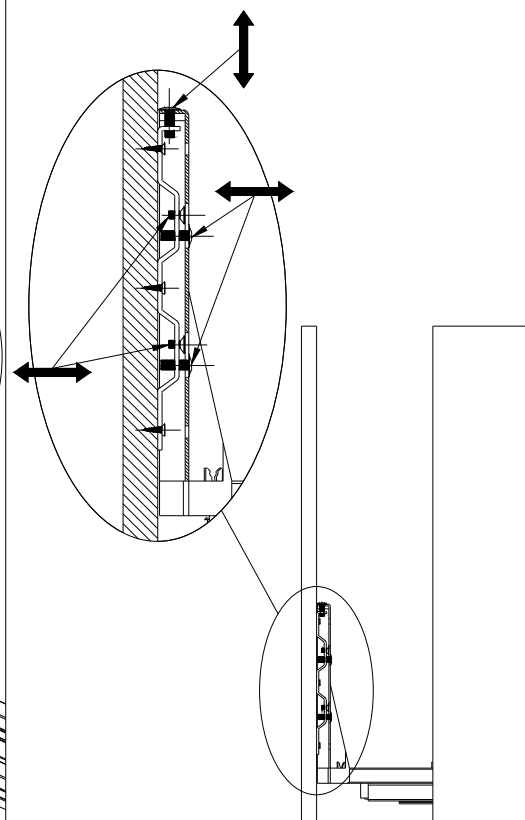

JESSI

бутылочница, выдвжной фасад 200 мм

4

5

6

7

Все размеры указаны в мм, размер погрешности +/- 1 мм.

Производитель оставляет за собой право вносить изменения в товар без ухудшения технических характеристик без предварительного уведомления.