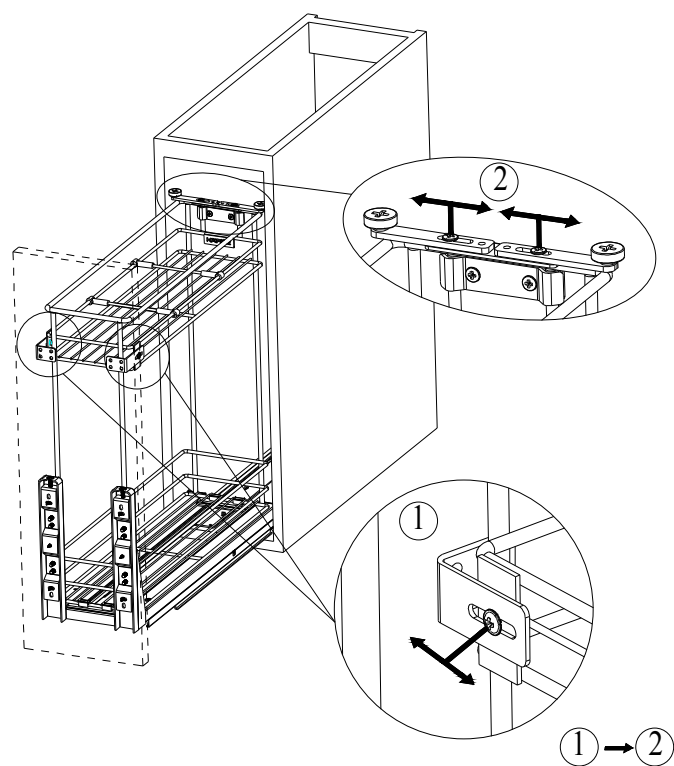

JESSI

бутылочница, выдвжной фасад 200 мм

4

5

6

7

Все размеры указаны в мм, размер погрешности +/- 1 мм.

Производитель оставляет за собой право вносить изменения в товар без ухудшения технических характеристик без предварительного уведомления.