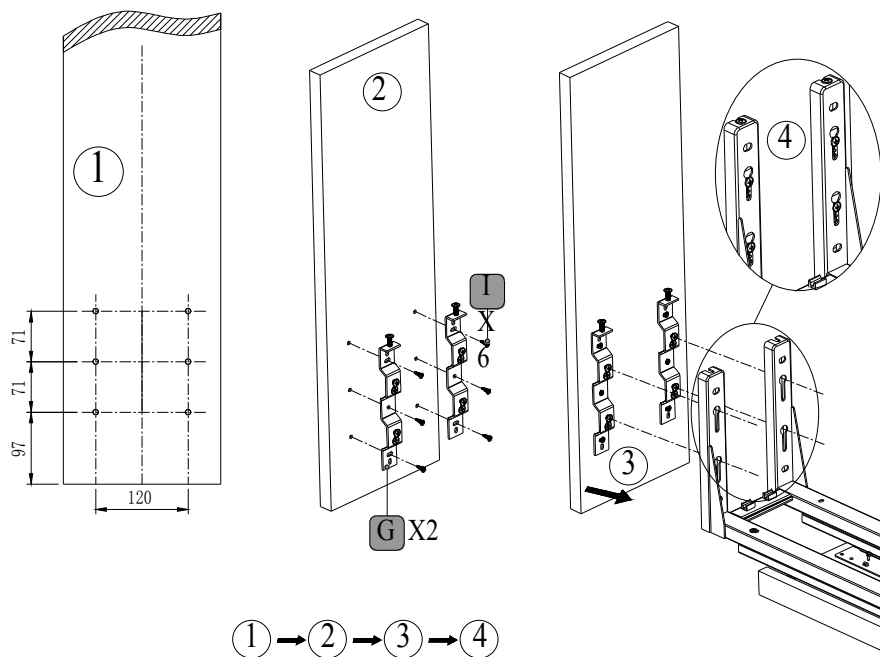

JESSI

бутылочница, выдвжной фасад 200 мм

4

5

6

7

Все размеры указаны в мм, размер погрешности +/- 1 мм.

Производитель оставляет за собой право вносить изменения в товар без ухудшения технических характеристик без предварительного уведомления.