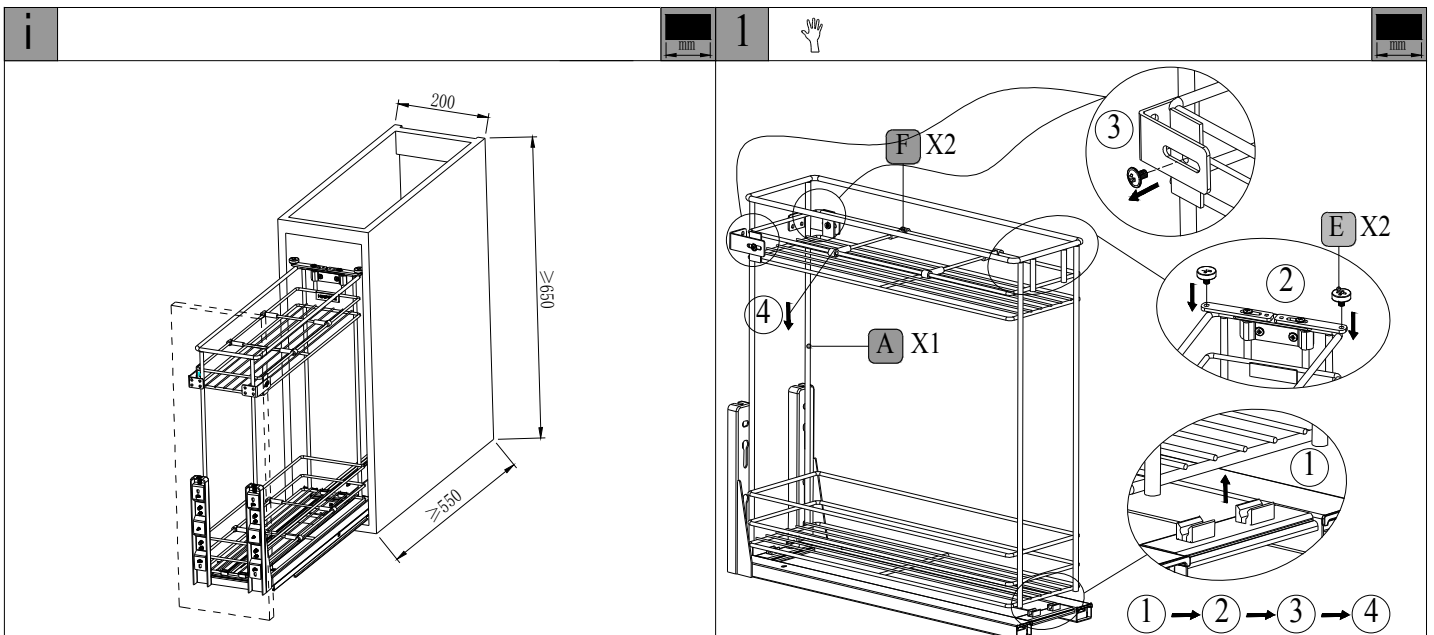

JESSI

бутылочница, выдвжной фасад 200 мм

4

5

6

7

Все размеры указаны в мм, размер погрешности +/- 1 мм.

Производитель оставляет за собой право вносить изменения в товар без ухудшения технических характеристик без предварительного уведомления.