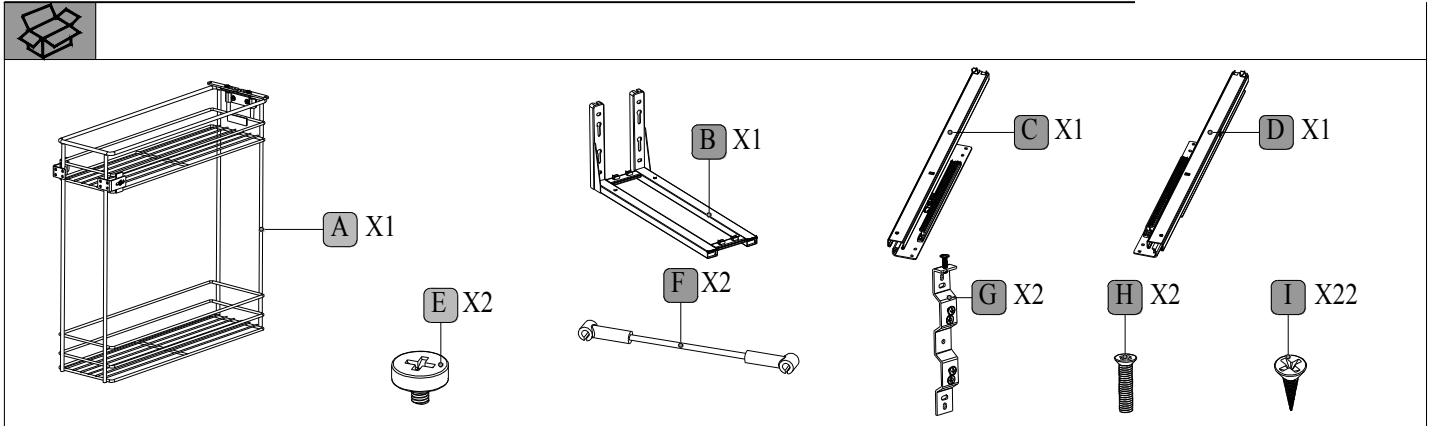

JESSI

бутылочница, выдвжной фасад 200 мм

4

5

6

7

Все размеры указаны в мм, размер погрешности +/- 1 мм.

Производитель оставляет за собой право вносить изменения в товар без ухудшения технических характеристик без предварительного уведомления.