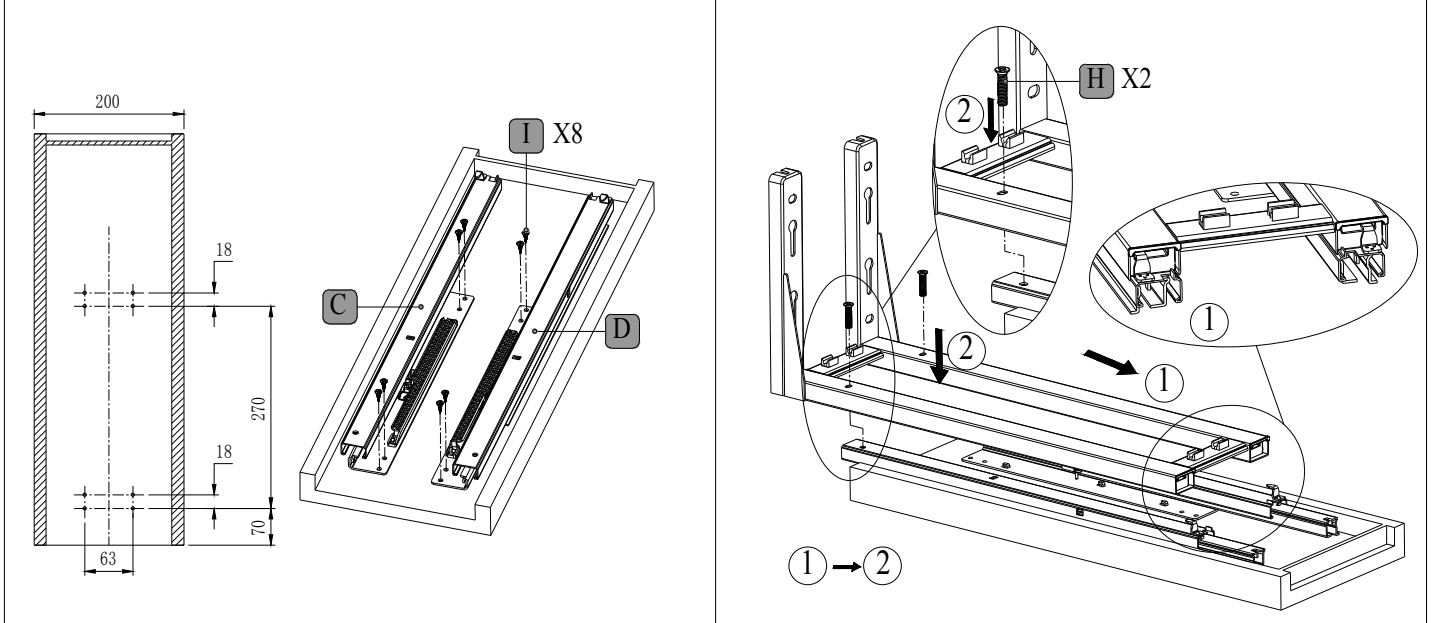

JESSI

бутылочница, выдвжной фасад 200 мм

4

5

6

7

Все размеры указаны в мм, размер погрешности +/- 1 мм.

Производитель оставляет за собой право вносить изменения в товар без ухудшения технических характеристик без предварительного уведомления.